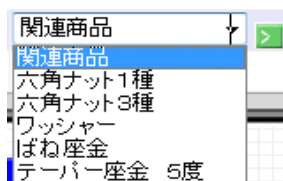

次頁に移動します

購入したい商品の画像、
または名称をクリックしてください

(C)2006 USA

100%

カートについて

カート内の各ボタンの機能について説明します。

The screenshot shows a shopping cart interface with the following callouts:

- 荷姿を変更できます**: Points to the 'バラ' (unit) dropdown menu.
- 関連商品が存在する場合、ここから商品の追加が可能です**: Points to the '関連商品' (related products) dropdown menu.
- 明細行を削除します**: Points to the '>>削除する' (delete) button.
- 再計算します。数量・荷姿の変更の際に、クリックしてください**: Points to the '>>再計算する' (recalculate) button.
- 全明細を削除します**: Points to the '>>全て取り消す' (cancel all) button.
- 発注確認画面に移動します**: Points to the '>>発注する' (order) button.

数量	単位	入数	消費税	関連商品項目
1	バラ	1	¥0.00	関連商品
		小計:	¥300	¥15

関連商品を追加する

クリックすると、関連商品の一覧が表示されます。

購入したい関連商品を選択後、  をクリックすることで追加できます。

発注確認

発注するボタンをクリックすると、発注確認画面へ移動します。
ここでは、納入方法と、お客様の情報を入力していただきます。

発注最終確認画面に移動します

品名		サイズ			明細備考		
数量	単位	入数	バラ総数	単価	金額	消費税	関連商品項目
真鍮 + 鋼小ネジ		4X6					>>削除する
1	小箱	2,000	2,000	¥4.76	¥9,520	¥476	
鉄 六角全ボルト		4X10					>>削除する
1	小箱	1,000	1,000	¥2.48	¥2,480	¥124	
小計:					¥12,000	¥600	