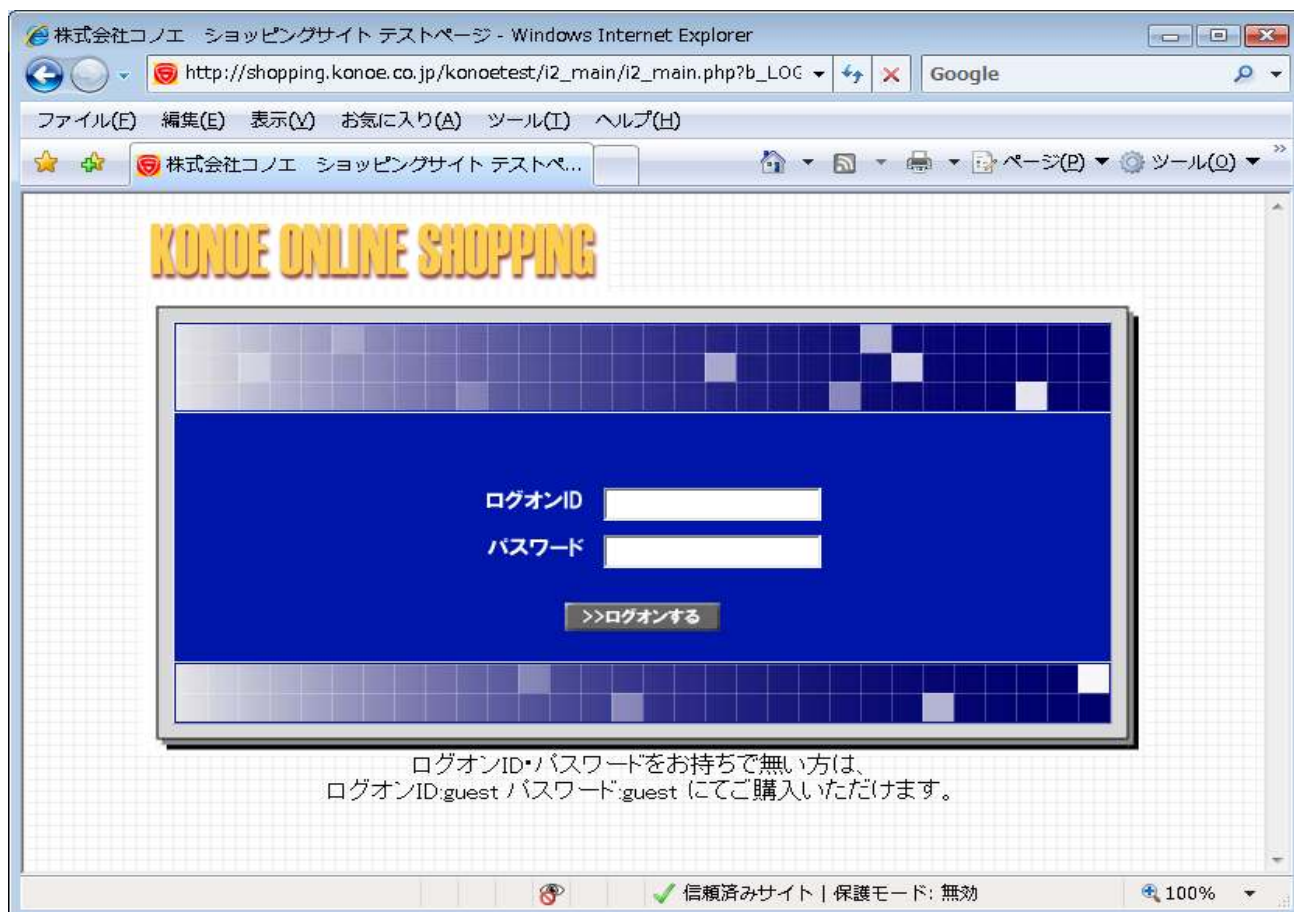

ログイン

ページアクセスは、
<http://shopping.konoe.co.jp/konoe/i2_main/i2_main.php>
にアクセスします。

ログオンID・パスワードをお持ちでない方は、
ログオンID:guest パスワード:guest にてご購入いただけます。

ログオンID、パスワードを記入後、 **>>ログオンする** ボタンをクリックします。