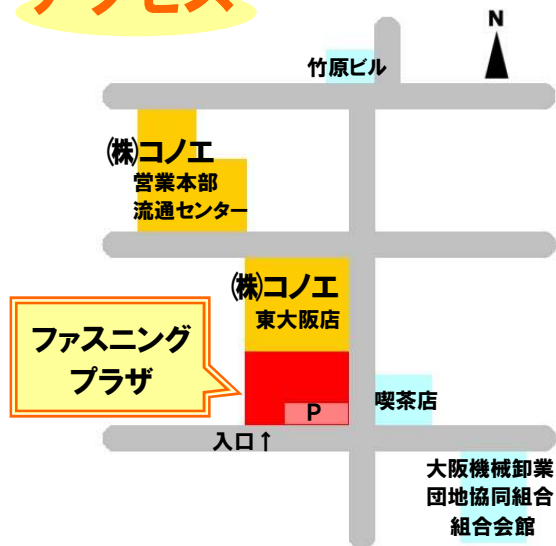

ねじの展示場

コノエ

ファスニングプラザ

営業時間 8:30~17:30

お気軽にご来場下さい

「世界のねじを一堂に集め、皆様に少しでも役立つ情報交換、コミュニティの場として利用していただきたい」という思いから開設しました。ご来場いただいて、ねじの探求や打ち合わせの場としてご利用いただければ幸いです。

ねじ及びねじ関連品、測量用商品を数多く取揃えておりますので、ぜひご来場ください。

隣接する東大阪店でお買い物をされた後などにも、ぜひお気軽にお立ち寄り下さい。

◆展示についてのお問い合わせ◆

TEL : 06-6746-1101

E-mail : info@konoe.co.jp

担当 : 田村

アクセス

大阪府東大阪市新庄西2-1
 (株)コノエ 東大阪店 南側)
 営業時間 8:30~17:30
 駐車スペース3台あり

株式会社コノエ

<http://www.konoe.co.jp>