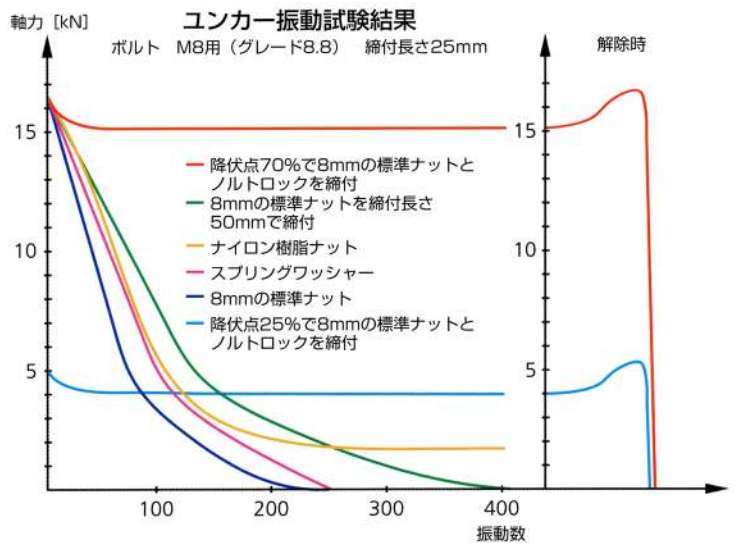

NORD-LOCK®

ゆるみ止めシステムの決定版

ノルトロックワッシャー

ご好評の標準タイプに続いて

ご要望の多い**幅広タイプ**を在庫しました!!

クサビの原理でボルト・ナットの緩みを防ぎます

ネジリード角度(β)よりもクサビ状のカム角度(α)の方が大きく設計されているので簡単に乗り越えることが出来ません。

ノルトロックワッシャーの外側には放射状のリブが設定されているため、ボルト・ナットの滑りを防ぎます。

品番	内径 (mm)	外形 (mm)	厚さ (mm)
NL3	3,4	7,0	1,8
NL3,5	3,9	7,6	1,8
NL3,5sp	3,9	9,0	1,8
NL4	4,4	7,6	1,8
NL4sp	4,4	9,0	1,8
NL5	5,4	9,0	1,8
NL5sp	5,4	10,8	1,8
NL6	6,5	10,8	1,8
NL6sp	6,5	13,5	2,5
NL8	8,7	13,5	2,5
NL8sp	8,7	16,6	2,5
NL10	10,7	16,6	2,5
NL10sp	10,7	21,0	2,5
NL11	11,4	18,5	2,5
NL12	13,0	19,5	2,5
NL12sp	13,0	25,4	3,4
NL14	15,2	23,0	3,4
NL14sp	15,2	30,7	3,4
NL16	17,0	25,4	3,4
NL16sp	17,0	30,7	3,4
NL18	19,5	29,0	3,4
NL18sp	19,5	34,5	3,4
NL20	21,4	30,7	3,4
NL20sp	21,4	39,0	3,4
NL22	23,4	34,5	3,4
NL22sp	23,4	42,0	4,6
NL24	25,3	39,0	3,4
NL24sp	25,3	48,5	4,6
NL27	28,4	42,0	5,8
NL27sp	28,4	48,5	5,8
NL30	31,4	47,0	5,8
NL30sp	31,4	58,5	6,6
NL33	34,4	48,5	5,8
NL33sp	34,4	58,5	6,6
NL36	37,4	55,0	6,6
NL36sp	37,4	63,0	6,6
NL39	40,4	58,5	6,6
NL42	43,2	63,0	6,6
NL45	46,2	70,0	7,0
NL48	49,6	75,0	7,0
NL52	53,6	80,0	7,0
NL56	59,1	85,0	7,0
NL60	63,1	90,0	7,0

インチサイズ (spは幅広タイプ)

品番	内径 (mm)	外形 (mm)	厚さ (mm)
NL1/4"	7,2	11,5	1,8
NL1/4"sp	7,2	13,5	2,5
NL3/8"	10,3	16,6	2,5
NL3/8"sp	10,3	21,0	2,5
NL1/2"	13,5	19,5	2,5
NL1/2"sp	13,5	25,4	3,4
NL3/4"	20,0	30,7	3,4
NL3/4"sp	20,0	39,0	3,4
NL1"	27,9	39,0	3,4
NL1"sp	27,9	48,5	4,6

インチサイズ (spssは幅広タイプ)

品番	内径 (mm)	外形 (mm)	厚さ (mm)
NL1/4"ss	7,2	11,5	2,2
NL1/4"spss	7,2	13,5	2,2
NL3/8"ss	10,3	16,6	2,0
NL3/8"spss	10,3	21,0	2,0
NL1/2"ss	13,5	19,5	2,0
NL1/2"spss	13,5	25,4	3,2
NL3/4"ss	20,0	30,7	3,2
NL3/4"spss	20,0	39,0	3,2
NL1"ss	27,9	39,0	3,2
NL1"sp ss	27,9	48,5	3,2