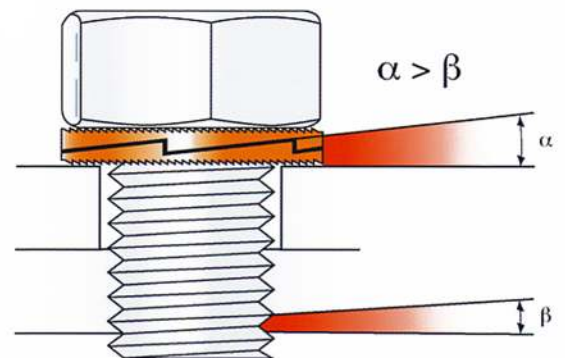

株式会社コノエ

〒578-0964

大阪府東大阪市新庄西4番28号

TEL:06-6746-1101 FAX:06-6746-7356